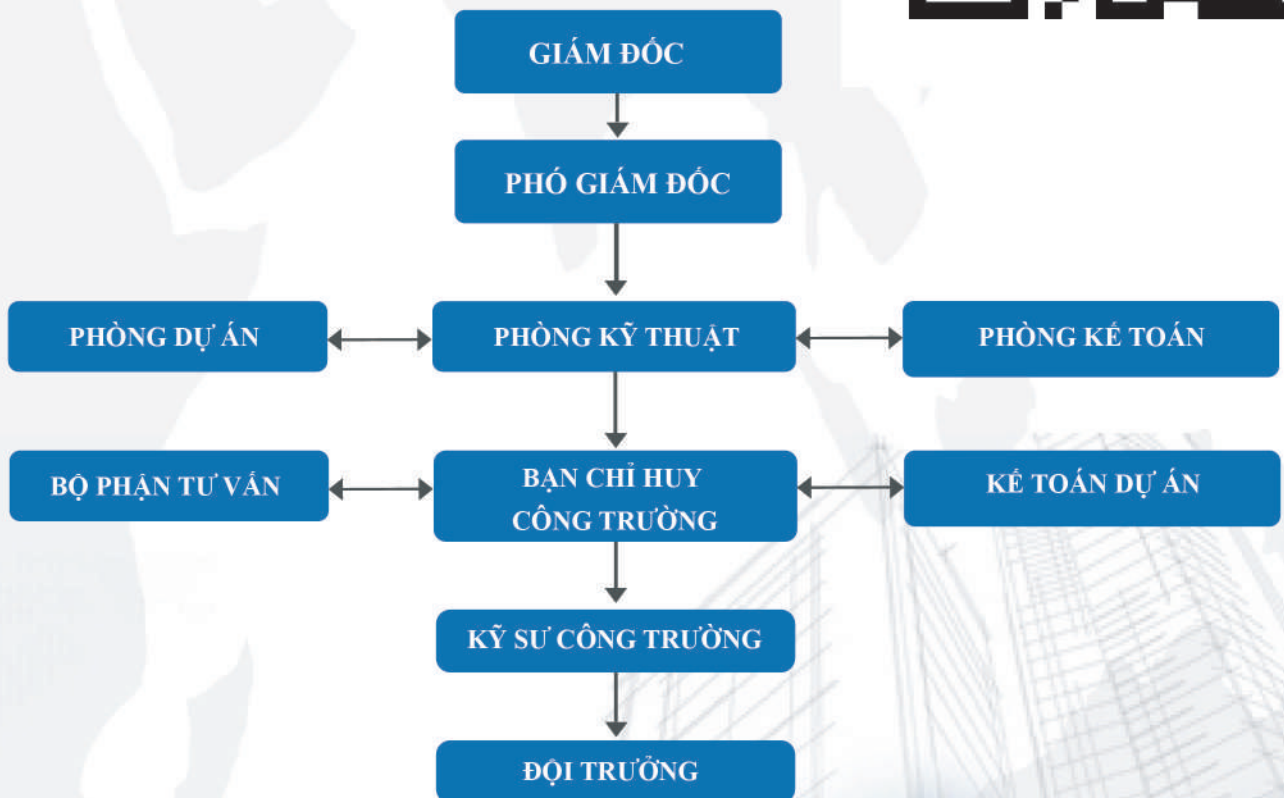

Hotline: 0817.141.787 - 0988.110.109

Email: donghiepltd2020@gmail.com

Tài Khoản: 1017958566 Tại ngân hàng Vietcombank Quảng Ngãi

Website: codiendonghiep.com

SƠ ĐỒ TỔ CHỨC

ĐỘI NGŨ CÁN BỘ NHÂN VIÊN

Đội ngũ nhân viên nhiệt tình, tận tâm với nghề, luôn đáp ứng tốt nhất yêu cầu của khách hàng. Trong tương lai, để phát triển và mở rộng công ty sẽ không ngừng bổ sung nhân sự để đáp ứng theo yêu cầu thị trường.

SỞ KẾ HOẠCH VÀ ĐẦU TƯ
TỈNH QUẢNG NGÃI
PHÒNG ĐĂNG KÝ KINH DOANH

CỘNG HÒA XÃ HỘI CHỦ NGHĨA VIỆT NAM
Độc lập – Tự do – Hạnh phúc

**GIẤY CHỨNG NHẬN ĐĂNG KÝ DOANH NGHIỆP
CÔNG TY TRÁCH NHIỆM HỮU HẠN HAI THÀNH VIÊN TRỞ LÊN**