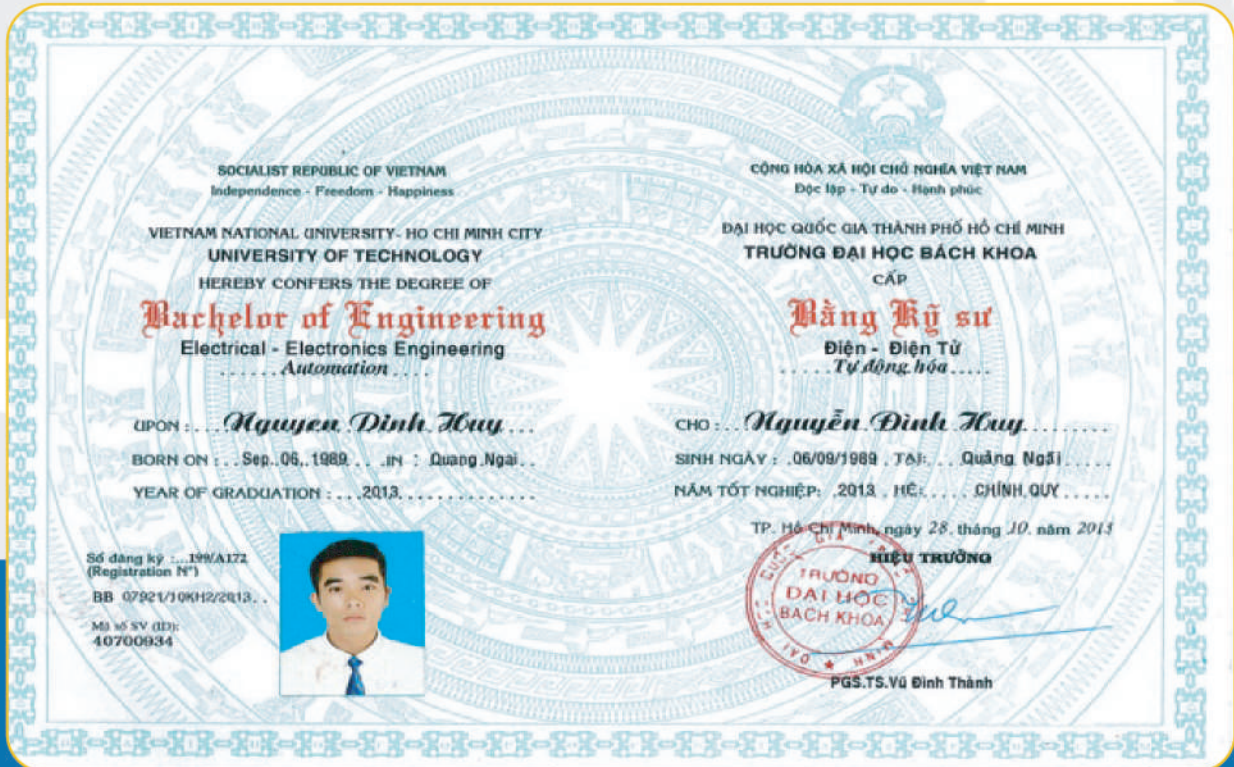

CÁN BỘ NHÂN VIÊN CHỦ CHỐT

KỸ SƯ GIÁM SÁT: KS. NGUYỄN ĐÌNH HUY - KINH NGHIỆM CÔNG TÁC (8 NĂM)

Tốt nghiệp trường ĐHBK TP HCM, chuyên ngành Điện- Điện tử