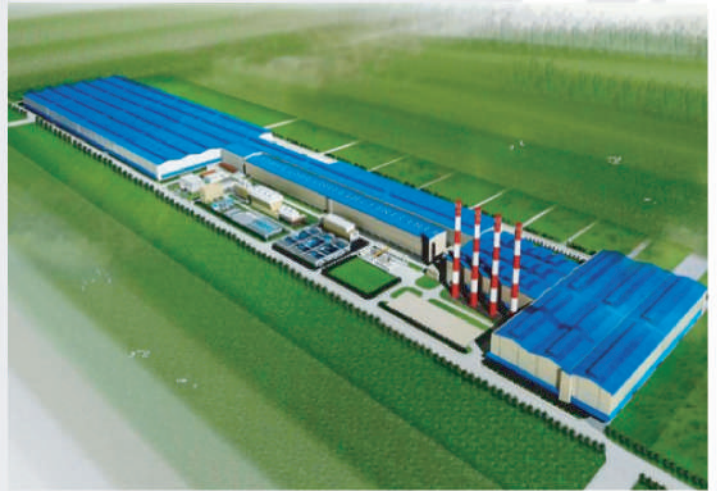

■ TÒA NHÀ NGHỈ CHO CÁN BỘ 9 TẦNG FORMOSA

Địa điểm: Kỳ Anh – Hà Tĩnh

Hạng mục giám sát và thi công:

- + Hệ thống cấp thoát nước và lắp thiết bị
- + Hệ thống điều hòa trung tâm chiller
- + Hệ thống thông gió
- + Hệ Hệ thống ga bếp
- + Hệ thống đường ống phòng cháy chữa cháy
- + Vận hành và cân chỉnh hệ thống HVAC cho tòa nhà.
- + Chạy thử và hướng dẫn vận hành và bàn giao hệ thống.

MỘT SỐ CÔNG TRÌNH TIÊU BIỂU

■ NHÀ MÁY THÉP FORMOSA

Địa điểm: Kỳ Anh – Hà Tĩnh

Hạng mục giám sát và thi công:

- + Hệ thống cấp thoát nước và lắp thiết bị
- + Hệ thống điều hòa trung tâm chiller
- + Hệ thống thông gió, Hệ thống điện
- + Hệ thống đường ống phòng cháy chữa cháy
- + Vận hành và cân chỉnh hệ thống HVAC cho tòa nhà. Chạy thử và hướng dẫn vận hành và bàn giao hệ thống.